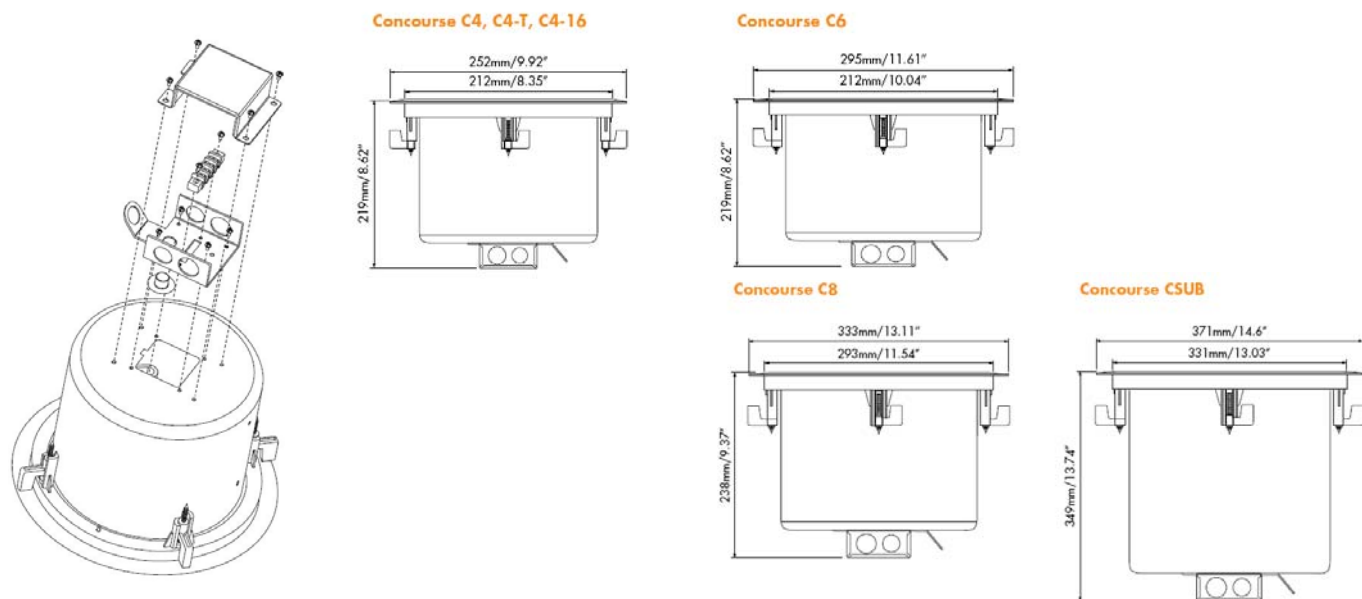

Concourse D4 Models

Concourse D5 Models

ART. Bez. Beschreibung EZ-Preise VKNetto

CONCOURSE C SERIES

C4	C6	C8	CSUB	C4-T	C4-16	C6-T	C6-16	C8-T
Concourse C4	Runder Einbaulautsprecher, 2-Weg 4" LF 1" Kalottenhochtöner, 25/50W, schaltbar 4 oder 16 Ohm inkl. 30W 70/100 Volt Trafo, 'C' ring, Metalltopf, Montagेशchiene			VPE paarweise	€ 120,00			
Concourse C4-16	baugleich wie oben, 25/50W, nur 16 Ohm Version			VPE paarweise	€ 85,00			
Concourse C4-T	baugleich wie oben, 30W nur 70/100 Volt Trafo			VPE paarweise	€ 110,00			
Concourse CM4-16	niedriger Rücktopf wie C4, 25/50W, nur 16 Ohm Version			VPE paarweise	€ 85,00			
Concourse CM4-T	niedriger Rücktopf wie C4, 30W nur 70/100 Volt Trafo			VPE paarweise	€ 110,00			
Concourse C6	Runder Einbaulautsprecher, 2-Weg 6,5" LF 1" Kalottenhocht., 50/100W, schaltbar 4 oder 16 Ohm inkl. 60W 70/100 Volt Trafo, 'C' ring, Metalltopf, Montagेशchiene			VPE paarweise	€ 150,00			
Concourse C6-16	baugleich wie oben, 50/100W, nur 16 Ohm Version			VPE paarweise	€ 120,00			
Concourse C6-T	baugleich wie oben, 60W nur 70/100 Volt Trafo			VPE paarweise	€ 135,00			
Concourse C8	Runder Einbaulautsprecher, 2-Weg 8" LF 1" Kalottenhochtöner, 75/150W, schaltbar 4 oder 16 Ohm inkl. 60W 70/100 Volt Trafo, 'C' ring, Metalltopf, Montagेशchiene			VPE paarweise	€ 185,00			
Concourse C8-16	baugleich wie oben, 75/100W, nur 16 Ohm Version			VPE paarweise	€ 155,00			
Concourse C8-T	baugleich wie oben, 60W nur 70/100 Volt Trafo			VPE paarweise	€ 175,00			
Concourse CSUB	Runder Einbaulautsprecher, 10" Subbass, 100/200W, Dual 50W 8 Ohm Antrieb inkl. 60W 70/100 Volt Trafo, 'C' ring, Metalltopf, Montagेशchiene			VPE paarweise	€ 225,00			