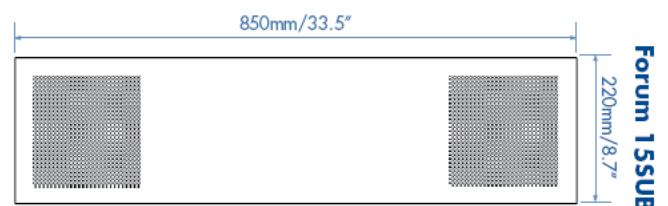

ART. Bez.   Beschreibung   EZ-Preise   VKNetto

FORUM SERIES

	FORUM 8	FORUM 10	FORUM 12	FORUM 15
Forum 8	MDF Gehäuse, 2 Weg 8" Coaxial 2", 100/200W @ 8/16 Ohm, mit Halter			€ 295,00
Forum 8M s.u.	baugleich wie oben, Bodenmonitor, 60° Abstrahlwinkel			€ 275,00
Forum 10	MDF Gehäuse, 2 Weg 10" Coaxial 2", 150/300W @ 8 Ohm, mit Halter			€ 375,00
Forum 12	MDF Gehäuse, 2 Weg 12" Coaxial 2", 200/400W @ 8 Ohm, mit Halter			€ 450,00
Forum 15	MDF Gehäuse, 2 Weg 15" Coaxial 2", 300/600W @ 8 Ohm, mit Halter			€ 595,00
Forum 15M s.u.	baugleich wie oben, Bodenmonitor, 60° Abstrahlwinkel			€ 575,00
Forum 12SUB-4	MDF Gehäuse, single 12" Subbass @ 4/8 Ohm, 300/600 Watt, Flachbaugehäuse			€ 400,00
Forum 15SUB-4	MDF Gehäuse, single 15" Subbass @ 4/8 Ohm, 450/900 Watt, Flachbaugehäuse			€ 500,00
QBKTW	Wand Bügelhalter, schmal, neig-/drehbar für alle Forumlautsprecher			€ 60,00

FORUM-M SERIES

	FORUM 8M	FORUM 15M	FORUM 12SUB	FORUM 15SUB
Forum 8M	MDF Bodenmonitor, 2 Weg 8" Coaxial 2", 100/200W @ 8 Ohm 60° Abstrahlwinkel			€ 275,00
Schwenkhalter	Sonderhalter mit Schwenkbügel und Stativadapter 36er Rohr (und Griffersatz)			€ 98,00
Forum 15M	MDF Bodenmonitor, 2 Weg 15" Coaxial 2", 300/600W @ 8 Ohm 60° Abstrahlwinkel			€ 575,00
Forum 12SUB-4	MDF Gehäuse, single 12" Subbass @ 4/8 Ohm, 300/600 Watt, Flachbaugehäuse			€ 400,00
Forum 15SUB-4	MDF Gehäuse, single 15" Subbass @ 4/8 Ohm, 450/900 Watt, Flachbaugehäuse			€ 500,00