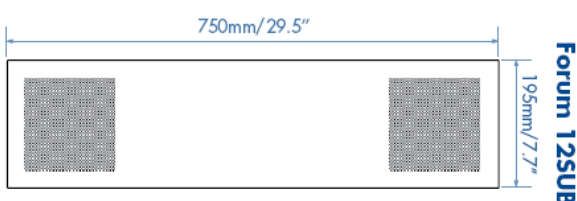

ART. Bez.   Beschreibung   EZ-Preise   VKNetto

FORUM SERIES

	FORUM 8	FORUM 10	FORUM 12	FORUM 15
Forum 8	MDF Gehäuse, 2 Weg 8" Coaxial 2", 100/200W @ 8/16 Ohm, mit Halter			€ 295,00
Forum 8M s.u.	baugleich wie oben, Bodenmonitor, 60° Abstrahlwinkel			€ 275,00
Forum 10	MDF Gehäuse, 2 Weg 10" Coaxial 2", 150/300W @ 8 Ohm, mit Halter			€ 375,00
Forum 12	MDF Gehäuse, 2 Weg 12" Coaxial 2", 200/400W @ 8 Ohm, mit Halter			€ 450,00
Forum 15	MDF Gehäuse, 2 Weg 15" Coaxial 2", 300/600W @ 8 Ohm, mit Halter			€ 595,00
Forum 15M s.u.	baugleich wie oben, Bodenmonitor, 60° Abstrahlwinkel			€ 575,00
Forum 12SUB-4	MDF Gehäuse, single 12" Subbass @ 4/8 Ohm, 300/600 Watt, Flachbaugehäuse			€ 400,00
Forum 15SUB-4	MDF Gehäuse, single 15" Subbass @ 4/8 Ohm, 450/900 Watt, Flachbaugehäuse			€ 500,00
QBKTW	Wand Bügelhalter, schmal, neig-/drehbar für alle Forumlautsprecher			€ 60,00

FORUM-M SERIES

	FORUM 8M	FORUM 15M	FORUM 12SUB	FORUM 15SUB
Forum 8M	MDF Bodenmonitor, 2 Weg 8" Coaxial 2", 100/200W @ 8 Ohm 60° Abstrahlwinkel			€ 275,00
Schwenkhalter	Sonderhalter mit Schwenkbügel und Stativadapter 36er Rohr (und Griffersatz)			€ 98,00
Forum 15M	MDF Bodenmonitor, 2 Weg 15" Coaxial 2", 300/600W @ 8 Ohm 60° Abstrahlwinkel			€ 575,00
Forum 12SUB-4	MDF Gehäuse, single 12" Subbass @ 4/8 Ohm, 300/600 Watt, Flachbaugehäuse			€ 400,00
Forum 15SUB-4	MDF Gehäuse, single 15" Subbass @ 4/8 Ohm, 450/900 Watt, Flachbaugehäuse			€ 500,00