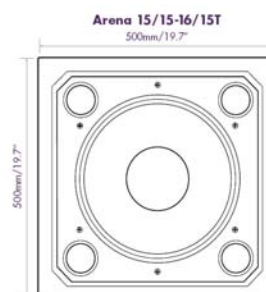

QPM 1

Studio- oder Abhörmonitore mit „Klavierlackfinish“