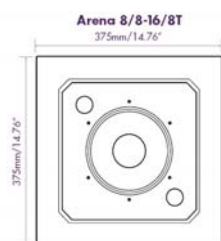

QPM 1

Studio- oder Abhörmonitore mit „Klavierlackfinish“