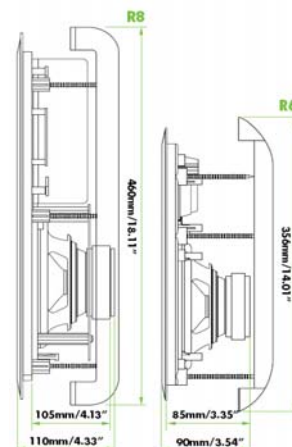

CONCOURSE R SERIES

R6

R6-16

R8

R8-16

Concourse R6	rechteckige Wandinbaulautsprecher 2-Weg, 6,5" LF 1" Kallottenhochtöner, 50/100W, 4 oder 16 Ohm, inkl. Bügelhalterung, weiß VPE paarweise	€ 80,00
Concourse R8	rechteckige Wandinbaulautsprecher 3-Weg, 8" LF, 2" MF, 1" Kallottenhochtöner, 100/200W, 4 oder 16 Ohm, inkl. Bügelhalterung, weiß, VPE paarweise	€ 150,00