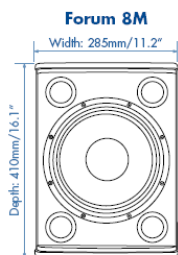

ART. Bez. Beschreibung EZ-Preise VKNetto

FORUM SERIES

	FORUM 8	FORUM 10	FORUM 12	FORUM 15
Forum 8	MDF Gehäuse, 2 Weg 8" Coaxial 2", 100/200W @ 8/16 Ohm, mit Halter			€ 295,00
Forum 8M s.u.	baugleich wie oben, Bodenmonitor, 60° Abstrahlwinkel			€ 275,00
Forum 10	MDF Gehäuse, 2 Weg 10" Coaxial 2", 150/300W @ 8 Ohm, mit Halter			€ 375,00
Forum 12	MDF Gehäuse, 2 Weg 12" Coaxial 2", 200/400W @ 8 Ohm, mit Halter			€ 450,00
Forum 15	MDF Gehäuse, 2 Weg 15" Coaxial 2", 300/600W @ 8 Ohm, mit Halter			€ 595,00
Forum 15M s.u.	baugleich wie oben, Bodenmonitor, 60° Abstrahlwinkel			€ 575,00
Forum 12SUB-4	MDF Gehäuse, single 12" Subbass @ 4/8 Ohm, 300/600 Watt, Flachbaugehäuse			€ 400,00
Forum 15SUB-4	MDF Gehäuse, single 15" Subbass @ 4/8 Ohm, 450/900 Watt, Flachbaugehäuse			€ 500,00
QBKTW	Wand Bügelhalter, schmal, neig-/drehbar für alle Forumlautsprecher			€ 60,00