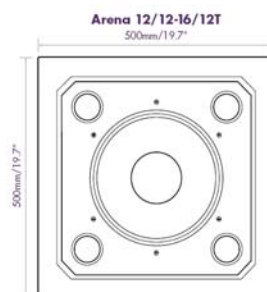

QPM 1

Studio- oder Abhörmonitore mit „Klavierlackfinish“