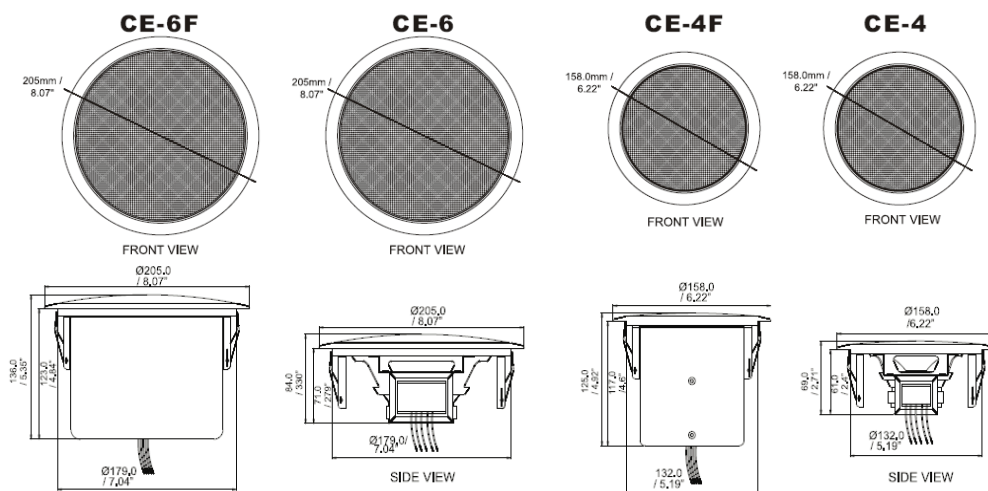

CONCOURSE R SERIES

R6

R6-16

R8

R8-16

Concourse R6	rechteckige Wandinbaulautsprecher 2-Weg, 6,5" LF 1" Kallottenhochtöner, 50/100W, 4 oder 16 Ohm, inkl. Bügelhalterung, weiß VPE paarweise	€ 80,00
Concourse R8	rechteckige Wandinbaulautsprecher 3-Weg, 8" LF, 2" MF, 1" Kallottenhochtöner, 100/200W, 4 oder 16 Ohm, inkl. Bügelhalterung, weiß, VPE paarweise	€ 150,00