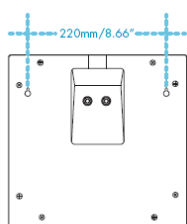

Concourse D4 Models

Concourse D5 Models

ART. Bez. Beschreibung EZ-Preise VKNetto

CONCOURSE C SERIES

C4	C6	C8	CSUB	C4-T	C4-16	C6-T	C6-16	C8-T
Concourse C4	Runder Einbaulautsprecher, 2-Weg 4" LF 1" Kalottenhochtöner, 25/50W, schaltbar 4 oder 16 Ohm inkl. 30W 70/100 Volt Trafo, 'C' ring, Metalltopf, Montagेशchiene			VPE paarweise	€ 120,00			
Concourse C4-16	baugleich wie oben, 25/50W, nur 16 Ohm Version			VPE paarweise	€ 85,00			
Concourse C4-T	baugleich wie oben, 30W nur 70/100 Volt Trafo			VPE paarweise	€ 110,00			
Concourse CM4-16	niedriger Rücktopf wie C4, 25/50W, nur 16 Ohm Version			VPE paarweise	€ 85,00			
Concourse CM4-T	niedriger Rücktopf wie C4, 30W nur 70/100 Volt Trafo			VPE paarweise	€ 110,00			
Concourse C6	Runder Einbaulautsprecher, 2-Weg 6,5" LF 1" Kalottenhocht., 50/100W, schaltbar 4 oder 16 Ohm inkl. 60W 70/100 Volt Trafo, 'C' ring, Metalltopf, Montagेशchiene			VPE paarweise	€ 150,00			
Concourse C6-16	baugleich wie oben, 50/100W, nur 16 Ohm Version			VPE paarweise	€ 120,00			
Concourse C6-T	baugleich wie oben, 60W nur 70/100 Volt Trafo			VPE paarweise	€ 135,00			
Concourse C8	Runder Einbaulautsprecher, 2-Weg 8" LF 1" Kalottenhochtöner, 75/150W, schaltbar 4 oder 16 Ohm inkl. 60W 70/100 Volt Trafo, 'C' ring, Metalltopf, Montagेशchiene			VPE paarweise	€ 185,00			
Concourse C8-16	baugleich wie oben, 75/100W, nur 16 Ohm Version			VPE paarweise	€ 155,00			
Concourse C8-T	baugleich wie oben, 60W nur 70/100 Volt Trafo			VPE paarweise	€ 175,00			
Concourse CSUB	Runder Einbaulautsprecher, 10" Subbass, 100/200W, Dual 50W 8 Ohm Antrieb inkl. 60W 70/100 Volt Trafo, 'C' ring, Metalltopf, Montagेशchiene			VPE paarweise	€ 225,00			