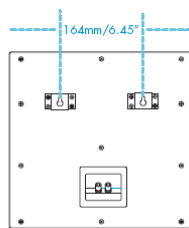

Concourse D4 Models

Concourse D5 Models

ART. Bez. Beschreibung EZ-Preise VKNetto

CONCOURSE C SERIES

C4	C6	C8	CSUB	C4-T	C4-16	C6-T	C6-16	C8-T
Concourse C4	Runder Einbaulautsprecher, 2-Weg 4" LF 1" Kalottenhochtöner, 25/50W, schaltbar 4 oder 16 Ohm inkl. 30W 70/100 Volt Trafo, 'C' ring, Metalltopf, Montagेशchiene			VPE paarweise	€ 120,00			
Concourse C4-16	baugleich wie oben, 25/50W, nur 16 Ohm Version			VPE paarweise	€ 85,00			
Concourse C4-T	baugleich wie oben, 30W nur 70/100 Volt Trafo			VPE paarweise	€ 110,00			
Concourse CM4-16	niedriger Rücktopf wie C4, 25/50W, nur 16 Ohm Version			VPE paarweise	€ 85,00			
Concourse CM4-T	niedriger Rücktopf wie C4, 30W nur 70/100 Volt Trafo			VPE paarweise	€ 110,00			
Concourse C6	Runder Einbaulautsprecher, 2-Weg 6,5" LF 1" Kalottenhocht., 50/100W, schaltbar 4 oder 16 Ohm inkl. 60W 70/100 Volt Trafo, 'C' ring, Metalltopf, Montagेशchiene			VPE paarweise	€ 150,00			
Concourse C6-16	baugleich wie oben, 50/100W, nur 16 Ohm Version			VPE paarweise	€ 120,00			
Concourse C6-T	baugleich wie oben, 60W nur 70/100 Volt Trafo			VPE paarweise	€ 135,00			
Concourse C8	Runder Einbaulautsprecher, 2-Weg 8" LF 1" Kalottenhochtöner, 75/150W, schaltbar 4 oder 16 Ohm inkl. 60W 70/100 Volt Trafo, 'C' ring, Metalltopf, Montagेशchiene			VPE paarweise	€ 185,00			
Concourse C8-16	baugleich wie oben, 75/100W, nur 16 Ohm Version			VPE paarweise	€ 155,00			
Concourse C8-T	baugleich wie oben, 60W nur 70/100 Volt Trafo			VPE paarweise	€ 175,00			
Concourse CSUB	Runder Einbaulautsprecher, 10" Subbass, 100/200W, Dual 50W 8 Ohm Antrieb inkl. 60W 70/100 Volt Trafo, 'C' ring, Metalltopf, Montagेशchiene			VPE paarweise	€ 225,00			