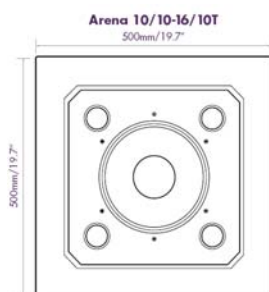

QPM 1

Studio- oder Abhörmonitore mit „Klavierlackfinish“